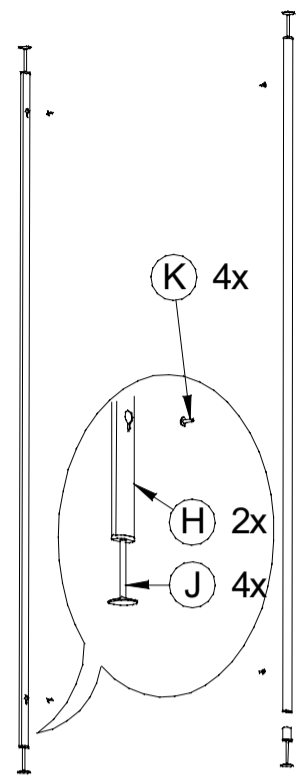

Montera skärmvägg

40433