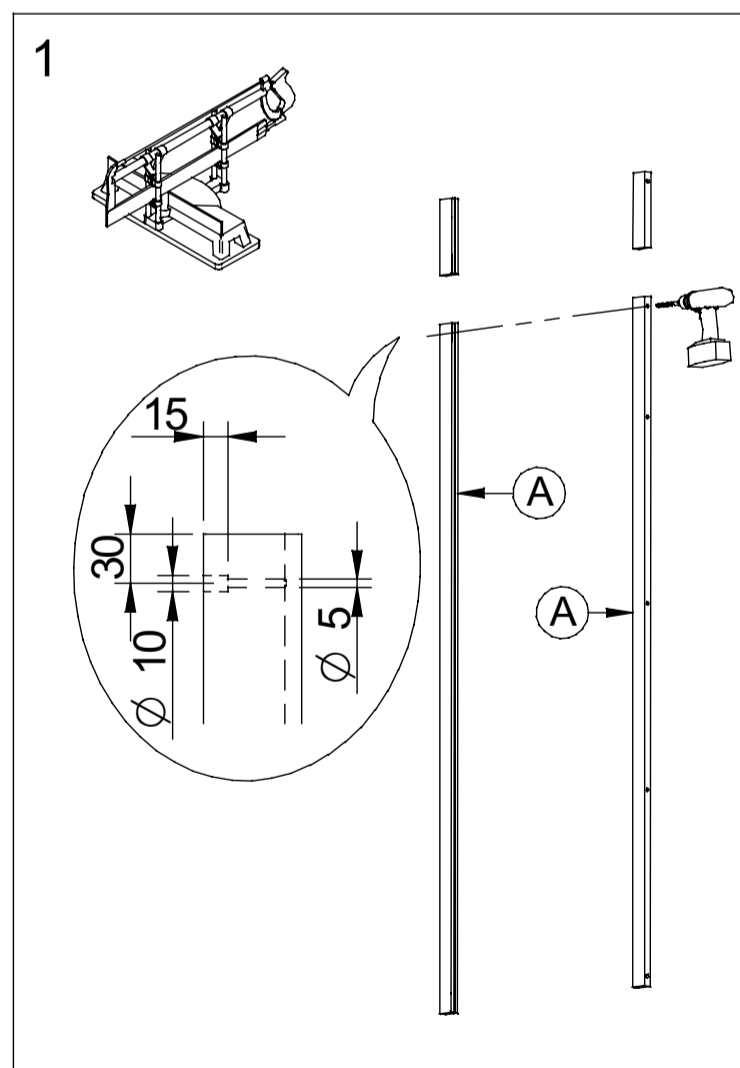

# Montera skjutdörr

40443

40444