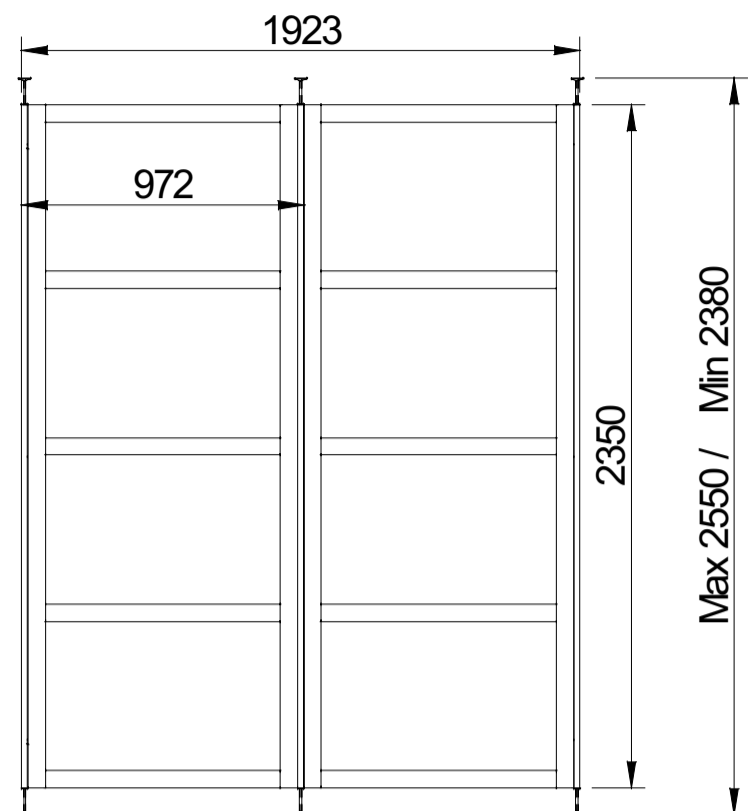

Montera skärmvägg

40433

40432

1

2

3

4

5

6