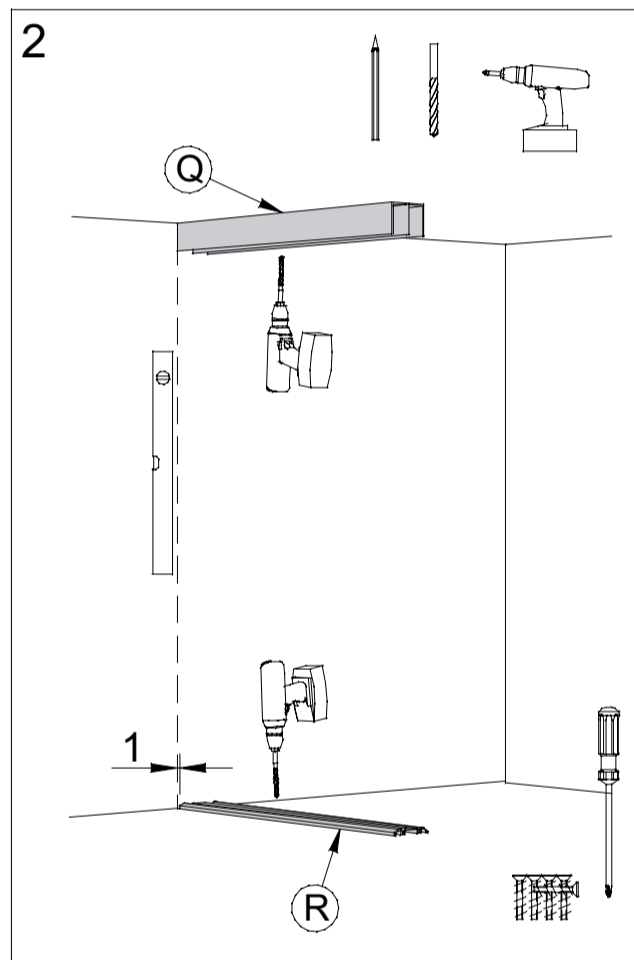

# Montera skjutdörr

40443

40444