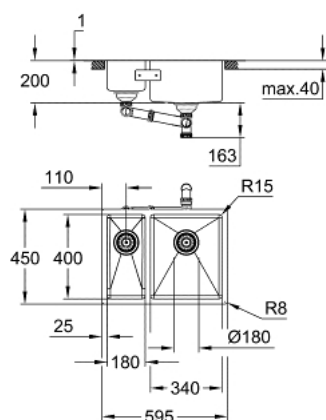

## 31 576 SD1 K700U DISKHO I ROSTFRITT STÅL

### PRODUKTBESKRIVNING

- modell: K700U 60-S 59.5/45 1.5 rh
- Monteringstyp: undermonterad, toppmonterad eller planmonterad
- Material: rostfritt stål AISI 304 (V2A)
- Materialtjocklek: 1 mm
- GROHE StarLight
- Ytfinish: satin
- GROHE Whisper
- Min. skåpstorlek: 600 mm
- dimension: 595 x 450 mm
- 1 skål: 340 x 400 x 200 mm
- 0.5 skål: 180 x 400 x 140 mm
- yttre radie: R 16 (undermonterad)/R3 (toppmontering), radie inre skål: R15
- Lyftstång
- Diskbänk monterbar till höger
- Utskärning (undermonterad): 547 x 402 mm (R16)
- Utskärning (toppmonterad): 580 x 435 mm
- Dränering: Ø 3.5"/90 mm korgsil
- Inkluderade tillbehör: avfallskit, korg silavfall, monteringsset
- Valfri automatisk bottenventil (40 986 SD0)
- antal fästelement ingår (toppmontering): 8
- antal fästelement ingår (undermonteras): 8

### RESERVDLAR

1: plugg kök (Order-nr. 42589SD1)

2: skyddselement (Order-nr. 42590SD1)

3: Siphon (Order-nr. 42618000)