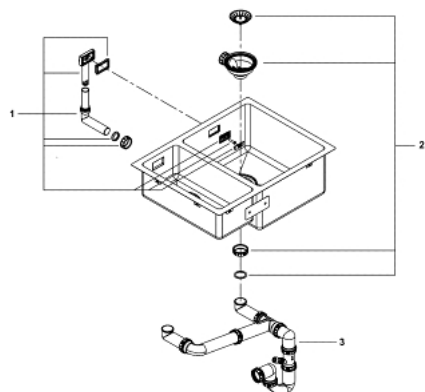

### PRODUKTBESKRIVNING

- modell: K700U 60-S 59.5/45 1.5 rh
- Monteringstyp: undermonterad, toppmonterad eller planmonterad
- Material: rostfritt stål AISI 304 (V2A)
- Materialtjocklek: 1 mm
- GROHE StarLight
- Ytfinish: satin
- GROHE Whisper
- Min. skåpstorlek: 600 mm
- dimension: 595 x 450 mm
- 1 skål: 340 x 400 x 200 mm
- 0.5 skål: 180 x 400 x 140 mm
- yttre radie: R 16 (undermonterad)/R3 (toppmontering), radie inre skål: R15
- Lyftstång
- Diskbänk monterbar till höger
- Utskärning (undermonterad): 547 x 402 mm (R16)
- Utskärning (toppmonterad): 580 x 435 mm
- Dränering: Ø 3.5"/90 mm korgsil
- Inkluderade tillbehör: avfallskit, korg silavfall, monteringsset
- Valfri automatisk bottenventil (40 986 SD0)
- antal fästelement ingår (toppmontering): 8
- antal fästelement ingår (undermonteras): 8

### RESERVDLAR

1: plugg kök (Order-nr. 42589SD1)

2: skyddselement (Order-nr. 42590SD1)

3: Siphon (Order-nr. 42618000)