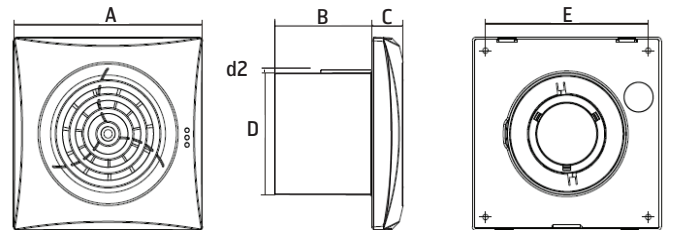

## Tekniska data

	Ø 100 mm	Ø 125 mm
Kapacitet friblåsande, m <sup>3</sup> /h:	80	170
Pa:	41	62
Ljudnivå dB(A) 3 m:	25	34
Effekt, W:	7,5	17
Spänning/frekvens, V/Hz:	220-240/50	220-240/50
Stosmått, mm:	Ø 100	Ø 125
Utspärningsmått, mm:	Ø 110	Ø 140
Täthetsklass:	IP 45	IP45

## Dimensioner (mm)

	A	B	C	D	d2	E
Ø 100 mm	158	81	26	99	2	136
Ø 125 mm	182	91	27	124	2	158

CE □ IP 45

Godkänd enligt följande direktiv/standarder:  
EN 60335-1:2002/EN 60335-2-80:2003/EN 62233:2008/EN 50366:2003