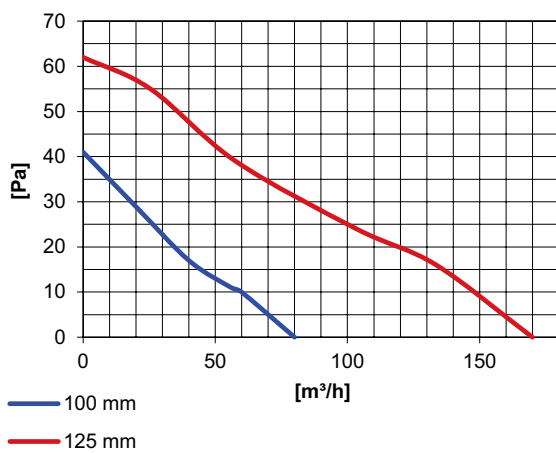

Motor

- Energibesparande motor som endast kräver 7,5 W/17W.
  Underhållsfria kullager med lång livslängd.
- Motorn är fäst med speciella dämpare som absorberar vibration och dämpar ljud.
- Utrustad med överhettningsskydd.

Tekniska data

	Ø 100 mm	Ø 125 mm
Kapacitet friblåsande, m³/h:	80	170
Pa:	41	62
Ljudnivå dB(A) 3 m:	25	34
Effekt, W:	7,5	17
Spänning/frekvens, V/Hz:	220-240/50	220-240/50
Stosmått, mm:	Ø 100	Ø 125
Utspärningsmått, mm:	Ø 110	Ø 140
Täthetsklass:	IP 45	IP45

Kapacitet