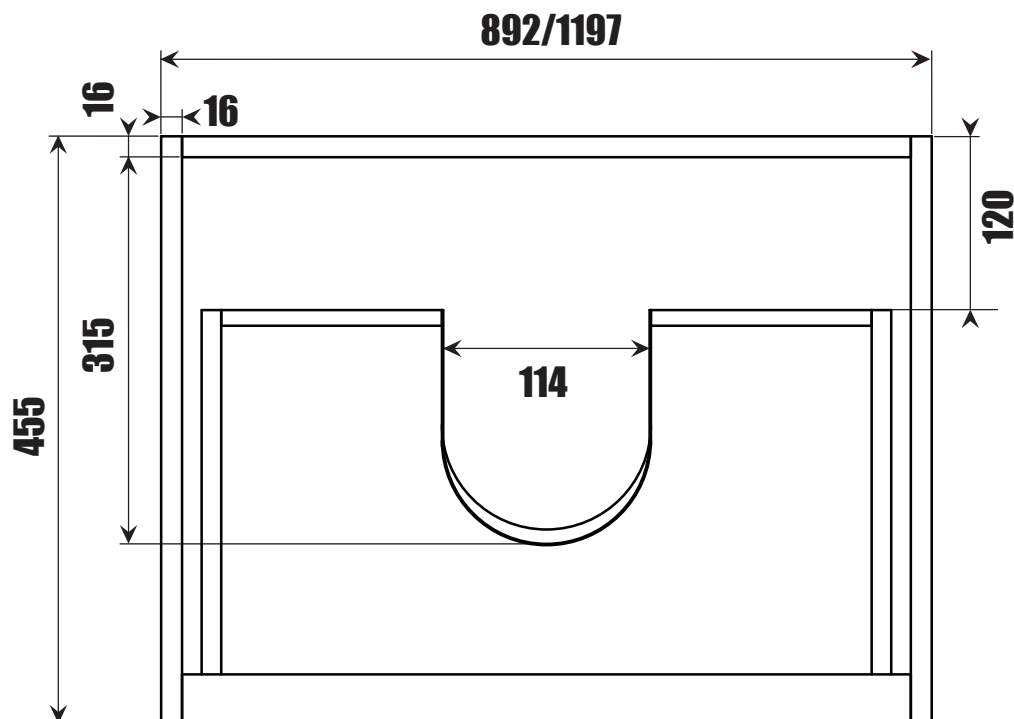

NORO®

HOME
900/ 1200

NORO Home 900/1200 (mm)

- SE Installationsmått
- FI Asennusmitat
- NO Installasjonsmål
- DK Installationsmål
- GB Measurements for installation

NORO Home 900/1200 Undercabinet

- Ⓢ🇪 Installationsmått för avlopp i vägg
- Ⓢ🇫🇮 Seinäviemärin asennusmitat
- Ⓢ🇳🇴 Installasjonsmål for avløp i vegg
- Ⓢ🇩🇰 Installationsmål for afløb i væg
- Ⓢ🇬🇧 Measurements for installation of waste into wall

- Ⓢ🇪 Fritt utrymme för avlopp, sideview
- Ⓢ🇫🇮 Vapaa tila viemärille sivusta katsottuna
- Ⓢ🇳🇴 Plass for avløp sett fra, sideview
- Ⓢ🇩🇰 Fri plads for afløb, sideview
- Ⓢ🇬🇧 Void for waste, sideview

HOME

035 166430 SE
info@noro.se