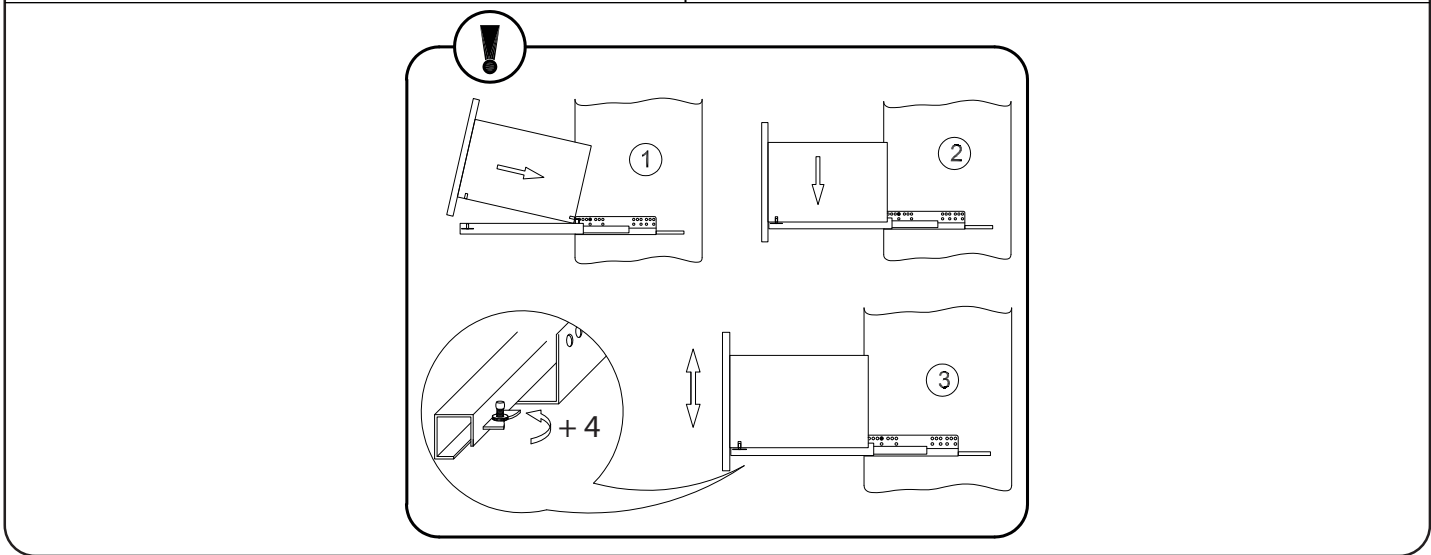

NORO®

HOME
900/ 1200

NORO Home 900/1200 (mm)

- SE Installationsmått
- FI Asennusmitat
- NO Installasjonsmål
- DK Installationsmål
- GB Measurements for installation

NORO Home 900/1200 Undercabinet

- Ⓢ🇪 Installationsmått för avlopp i vägg
- Ⓢ🇫🇮 Seinäviemärin asennusmitat
- Ⓢ🇳🇴 Installasjonsmål for avløp i vegg
- Ⓢ🇩🇰 Installationsmål for afløb i væg
- Ⓢ🇬🇧 Measurements for installation of waste into wall

- Ⓢ🇪 Fritt utrymme för avlopp, sideview
- Ⓢ🇫🇮 Vapaa tila viemärille sivusta katsottuna
- Ⓢ🇳🇴 Plass for avløp sett fra, sideview
- Ⓢ🇩🇰 Fri plads for afløb, sideview
- Ⓢ🇬🇧 Void for waste, sideview

HOME

035 166430 SE
info@noro.se