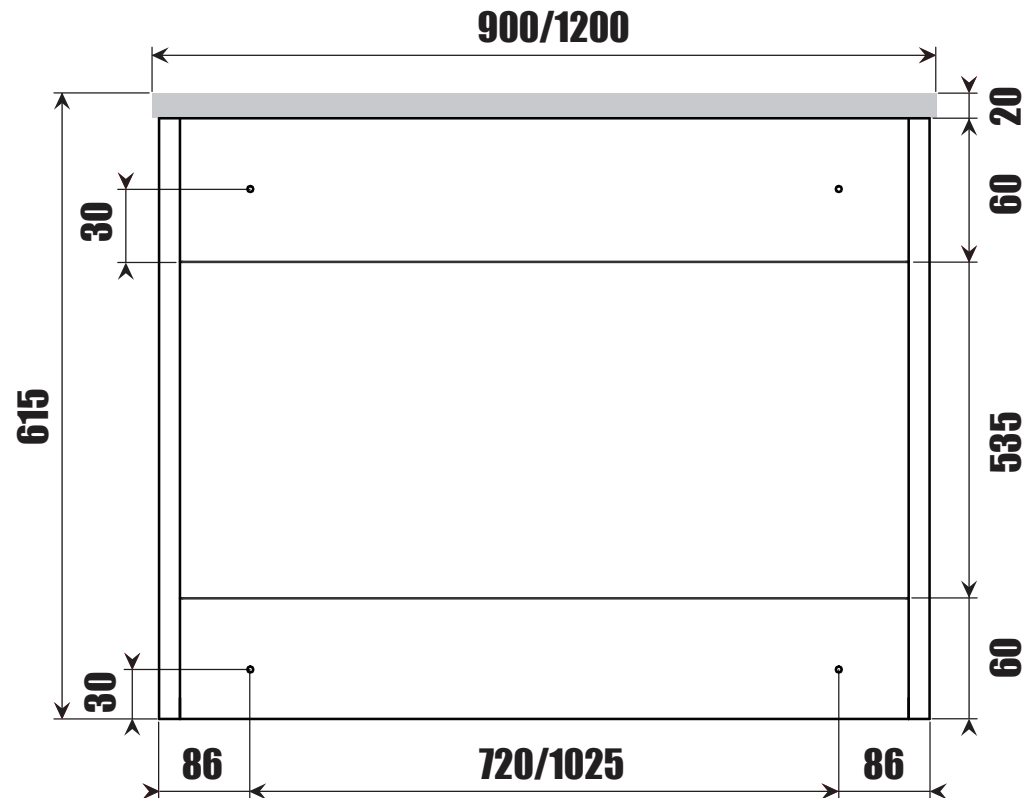

NORO®

HOME
900/ 1200

NORO Home 900/1200 (mm)

- SE Installationsmått
- FI Asennusmitat
- NO Installasjonsmål
- DK Installationsmål
- GB Measurements for installation

NORO Home 900/1200 Undercabinet

- Ⓢ🇪 Installationsmått för avlopp i vägg
- Ⓢ🇫🇮 Seinäviemärin asennusmitat
- Ⓢ🇳🇴 Installasjonsmål for avløp i vegg
- Ⓢ🇩🇰 Installationsmål for afløb i væg
- Ⓢ🇬🇧 Measurements for installation of waste into wall

- Ⓢ🇪 Fritt utrymme för avlopp, sideview
- Ⓢ🇫🇮 Vapaa tila viemärille sivusta katsottuna
- Ⓢ🇳🇴 Plass for avløp sett fra, sideview
- Ⓢ🇩🇰 Fri plads for afløb, sideview
- Ⓢ🇬🇧 Void for waste, sideview

HOME

035 166430 SE
info@noro.se