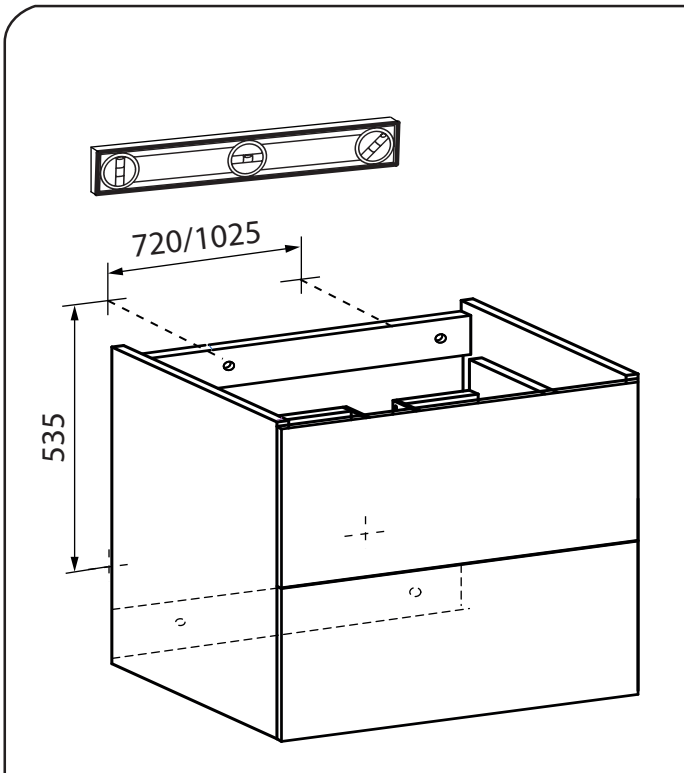

NORO®

HOME
900/ 1200

NORO Home 900/1200 (mm)

- SE Installationsmått
- FI Asennusmitat
- NO Installasjonsmål
- DK Installationsmål
- GB Measurements for installation

NORO Home 900/1200 Undercabinet

- Ⓢ🇪 Installationsmått för avlopp i vägg
- Ⓢ🇫🇮 Seinäviemärin asennusmitat
- Ⓢ🇳🇴 Installasjonsmål for avløp i vegg
- Ⓢ🇩🇰 Installationsmål for afløb i væg
- Ⓢ🇬🇧 Measurements for installation of waste into wall

- Ⓢ🇪 Fritt utrymme för avlopp, sideview
- Ⓢ🇫🇮 Vapaa tila viemärille sivusta katsottuna
- Ⓢ🇳🇴 Plass for avløp sett fra, sideview
- Ⓢ🇩🇰 Fri plads for afløb, sideview
- Ⓢ🇬🇧 Void for waste, sideview

HOME

035 166430 SE
info@noro.se