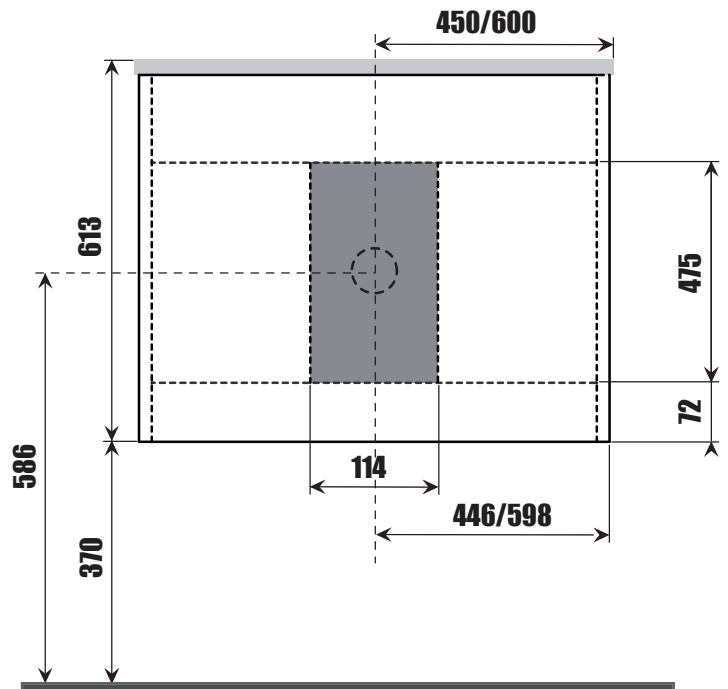

NORO®

HOME
900/ 1200

NORO Home 900/1200 (mm)

- SE Installationsmått
- FI Asennusmitat
- NO Installasjonsmål
- DK Installationsmål
- GB Measurements for installation

NORO Home 900/1200 Undercabinet

- Ⓢ🇪 Installationsmått för avlopp i vägg
- Ⓢ🇫🇮 Seinäviemärin asennusmitat
- Ⓢ🇳🇴 Installasjonsmål for avløp i vegg
- Ⓢ🇩🇰 Installationsmål for afløb i væg
- Ⓢ🇬🇧 Measurements for installation of waste into wall

- Ⓢ🇪 Fritt utrymme för avlopp, sideview
- Ⓢ🇫🇮 Vapaa tila viemärille sivusta katsottuna
- Ⓢ🇳🇴 Plass for avløp sett fra, sideview
- Ⓢ🇩🇰 Fri plads for afløb, sideview
- Ⓢ🇬🇧 Void for waste, sideview

HOME

035 166430 SE
info@noro.se