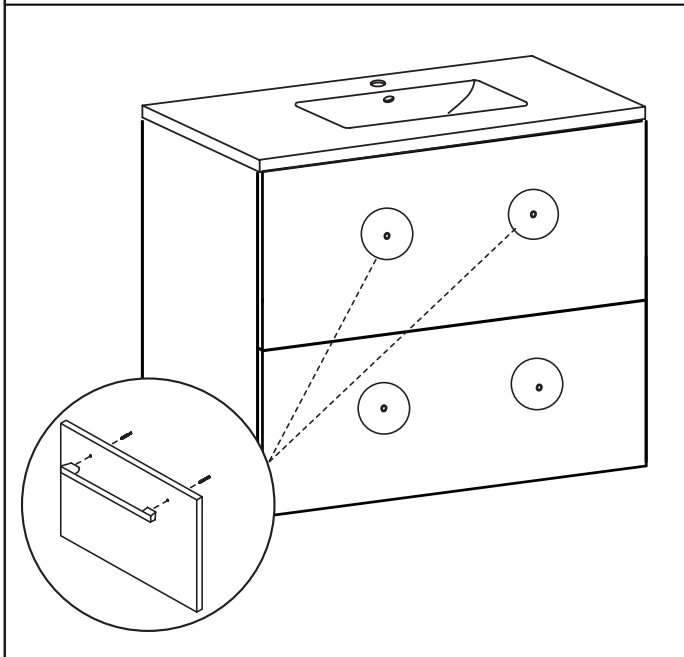

NORO®

HOME
900/ 1200

NORO Home 900/1200 (mm)

- SE Installationsmått
- FI Asennusmitat
- NO Installasjonsmål
- DK Installationsmål
- GB Measurements for installation

NORO Home 900/1200 Undercabinet

- Ⓢ🇪 Installationsmått för avlopp i vägg
- Ⓢ🇫🇮 Seinäviemärin asennusmitat
- Ⓢ🇳🇴 Installasjonsmål for avløp i vegg
- Ⓢ🇩🇰 Installationsmål for afløb i væg
- Ⓢ🇬🇧 Measurements for installation of waste into wall

- Ⓢ🇪 Fritt utrymme för avlopp, sideview
- Ⓢ🇫🇮 Vapaa tila viemärille sivusta katsottuna
- Ⓢ🇳🇴 Plass for avløp sett fra, sideview
- Ⓢ🇩🇰 Fri plads for afløb, sideview
- Ⓢ🇬🇧 Void for waste, sideview

HOME

035 166430 SE
info@noro.se