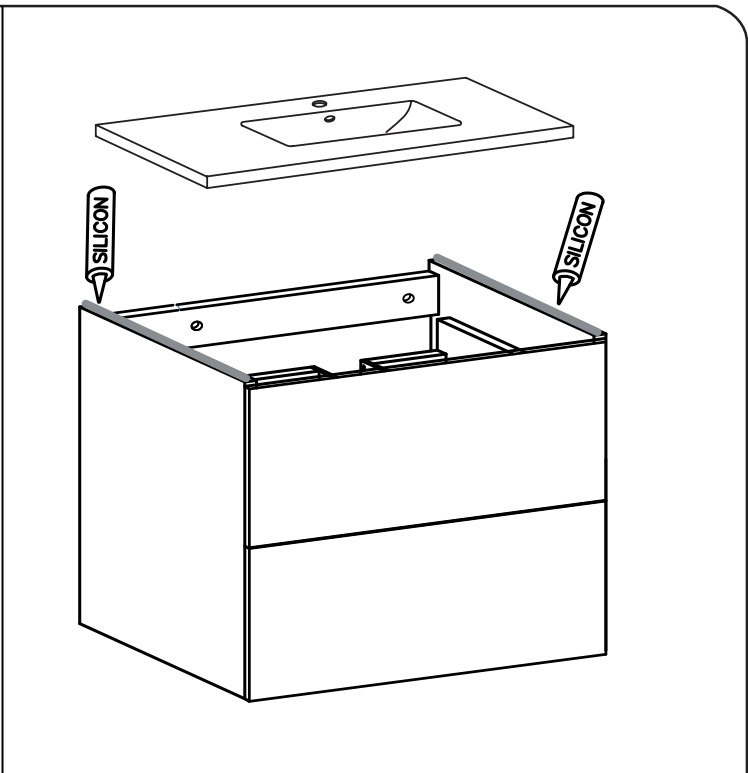

NORO®

HOME
900/ 1200

NORO Home 900/1200 (mm)

- SE Installationsmått
- FI Asennusmitat
- NO Installasjonsmål
- DK Installationsmål
- GB Measurements for installation

NORO Home 900/1200 Undercabinet

- Ⓢ🇪 Installationsmått för avlopp i vägg
- Ⓢ🇫🇮 Seinäviemärin asennusmitat
- Ⓢ🇳🇴 Installasjonsmål for avløp i vegg
- Ⓢ🇩🇰 Installationsmål for afløb i væg
- Ⓢ🇬🇧 Measurements for installation of waste into wall

- Ⓢ🇪 Fritt utrymme för avlopp, sideview
- Ⓢ🇫🇮 Vapaa tila viemärille sivusta katsottuna
- Ⓢ🇳🇴 Plass for avløp sett fra, sideview
- Ⓢ🇩🇰 Fri plads for afløb, sideview
- Ⓢ🇬🇧 Void for waste, sideview

HOME

035 166430 SE
info@noro.se