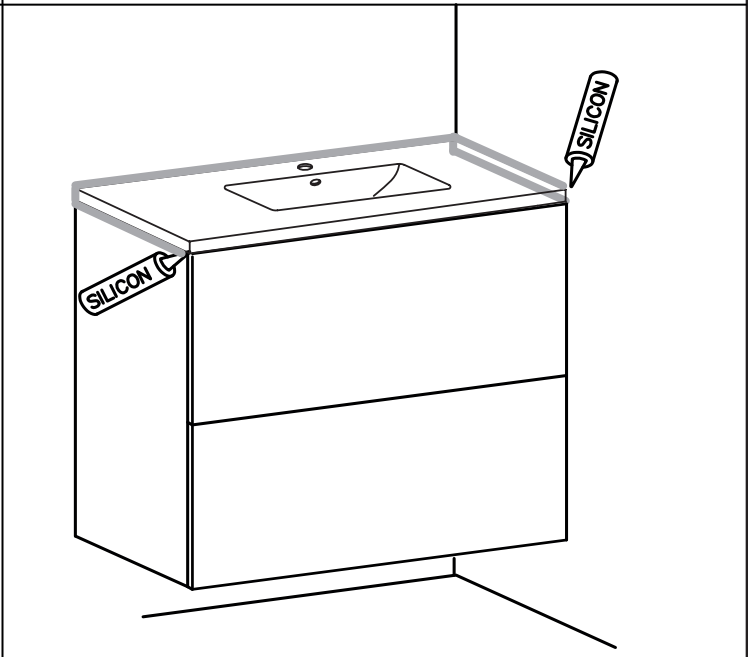

NORO®

HOME
900/ 1200

NORO Home 900/1200 (mm)

- SE Installationsmått
- FI Asennusmitat
- NO Installasjonsmål
- DK Installationsmål
- GB Measurements for installation

NORO Home 900/1200 Undercabinet

- Ⓢ🇪 Installationsmått för avlopp i vägg
- Ⓢ🇫🇮 Seinäviemärin asennusmitat
- Ⓢ🇳🇴 Installasjonsmål for avløp i vegg
- Ⓢ🇩🇰 Installationsmål for afløb i væg
- Ⓢ🇬🇧 Measurements for installation of waste into wall

- Ⓢ🇪 Fritt utrymme för avlopp, sideview
- Ⓢ🇫🇮 Vapaa tila viemärille sivusta katsottuna
- Ⓢ🇳🇴 Plass for avløp sett fra, sideview
- Ⓢ🇩🇰 Fri plads for afløb, sideview
- Ⓢ🇬🇧 Void for waste, sideview

HOME

035 166430 SE
info@noro.se