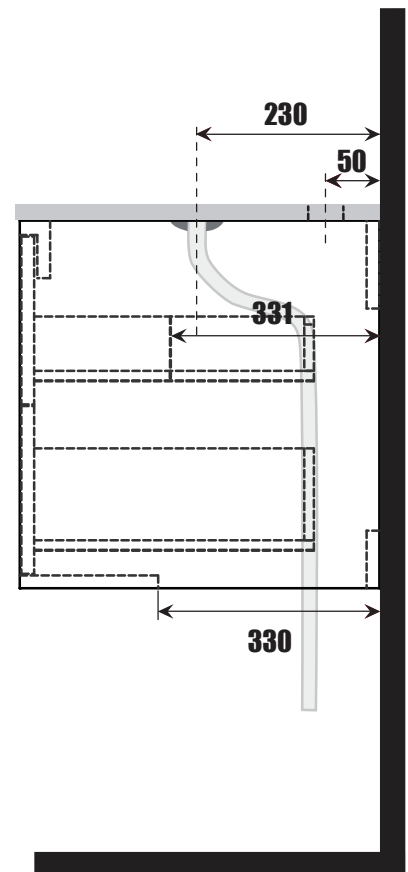

NORO®

HOME
900/ 1200

NORO Home 900/1200 (mm)

- SE Installationsmått
- FI Asennusmitat
- NO Installasjonsmål
- DK Installationsmål
- GB Measurements for installation

NORO Home 900/1200 Undercabinet

- Ⓢ🇪 Installationsmått för avlopp i vägg
- Ⓢ🇫🇮 Seinäviemärin asennusmitat
- Ⓢ🇳🇴 Installasjonsmål for avløp i vegg
- Ⓢ🇩🇰 Installationsmål for afløb i væg
- Ⓢ🇬🇧 Measurements for installation of waste into wall

- Ⓢ🇪 Fritt utrymme för avlopp, sideview
- Ⓢ🇫🇮 Vapaa tila viemärille sivusta katsottuna
- Ⓢ🇳🇴 Plass for avløp sett fra, sideview
- Ⓢ🇩🇰 Fri plads for afløb, sideview
- Ⓢ🇬🇧 Void for waste, sideview

HOME

035 166430 SE
info@noro.se