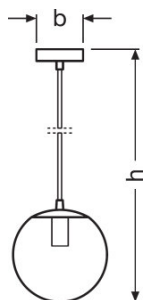

TEKNISKA DATA

Elektriska data

Typ av drift	Mains voltage
Nominell märkspänning	220...240 V
Nätfrekvens	50/60 Hz

Mått

Bredd	100,0 mm
Diameter	200,0 mm
Höjd	1460 mm
produktvikt	800,00 g

Färger & Material

Material i kroppen	GLASS
Färg på armaturhus	SMOKE-GREY
Produktfärg	SMOKE-GREY
Material i höljet	Glass