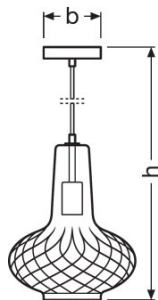

TEKNISKA DATA

Elektriska data

Typ av drift	Mains voltage
Nominell märkspänning	220...240 V
Nätfrekvens	50/60 Hz

Mått

Bredd	100,0 mm
Höjd	1500 mm
produktvikt	1200,00 g

Färger & Material

Material i kroppen	GLASS
Färg på armaturhus	Orange
Produktfärg	Orange
Material i höljet	Glass