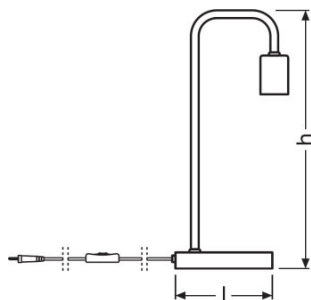

TEKNISKA DATA

Elektriska data

Typ av drift	Mains voltage
Nominell märkspänning	220...240 V
Nätfrekvens	50/60 Hz

Mått

Längd	150,0 mm
Höjd	375,0 mm
produktvikt	950,00 g
Kabellängd	1550 mm

Färger & Material

Material i kroppen	Steel
Färg på armaturhus	Black
Produktfärg	Black
Färg på armaturhus	Black
Material i höljet	Glass