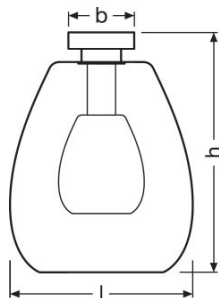

TEKNISKA DATA

Elektriska data

Typ av drift	Mains voltage
Nominell märkspänning	220...240 V
Nätfrekvens	50/60 Hz

Mått

Längd	260,0 mm
Bredd	100,0 mm
Höjd	370,0 mm
produktvikt	1880,00 g

Färger & Material

Material i kroppen	GLASS
Färg på armaturhus	SMOKE-GREY
Produktfärg	SMOKE-GREY
Färg på armaturhus	SMOKE-GREY
Material i höljet	Glass