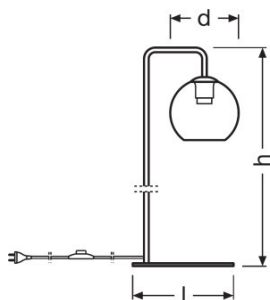

TEKNISKA DATA

Elektriska data

Typ av drift	Mains voltage
Nominell märkspänning	220...240 V
Nätfrekvens	50/60 Hz

Mått

Längd	300,0 mm
Diameter	200,0 mm
Höjd	1540 mm
produktvikt	2800,00 g
Kabellängd	1800 mm

Färger & Material