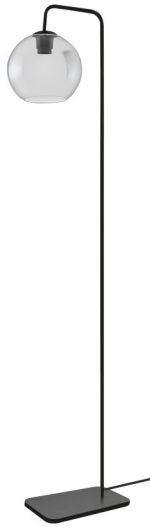

PRODUKTDATABLAD

1906 GLOBE FLOOR 320x200x1550 Glass Smoke

Vintage 1906 Globe | Armaturer med rökfärgat glas för inomhusbruk, vintage design, E27 sockel, globformad

ANVÄNDNINGSSOMRÅDE

- Boytor (vardagsrum, matrum, sovrum osv.)
- Barer, restauranger

PRODUKTFÖRDELAR

- Justerbart utseende tack vare utbytbara E27-ljuskällor i olika former
- Snabb och enkel installation

PRODUKTEGENSKAPER

- Globformad armatur med rökfärgat glas
- Få en speciell vintage design i kombination med 1906-ljuskällor
- Armaturserie för olika belysningsapplikationer

TEKNISKA DATA

Elektriska data

Typ av drift	Mains voltage
Nominell märkspänning	220...240 V
Nätfrekvens	50/60 Hz

Mått

Längd	300,0 mm
Diameter	200,0 mm
Höjd	1540 mm
produktvikt	2800,00 g
Kabellängd	1800 mm

Färger & Material

Material i kroppen	GLASS
Färg på armaturhus	SMOKE-GREY
Produktfärg	SMOKE-GREY
Färg på armaturhus	SMOKE-GREY
Material i höljet	Glass

Temperaturer och driftsförhållanden

Omgivningstemperaturområde	-20...+40 °C
-----------------------------------	--------------