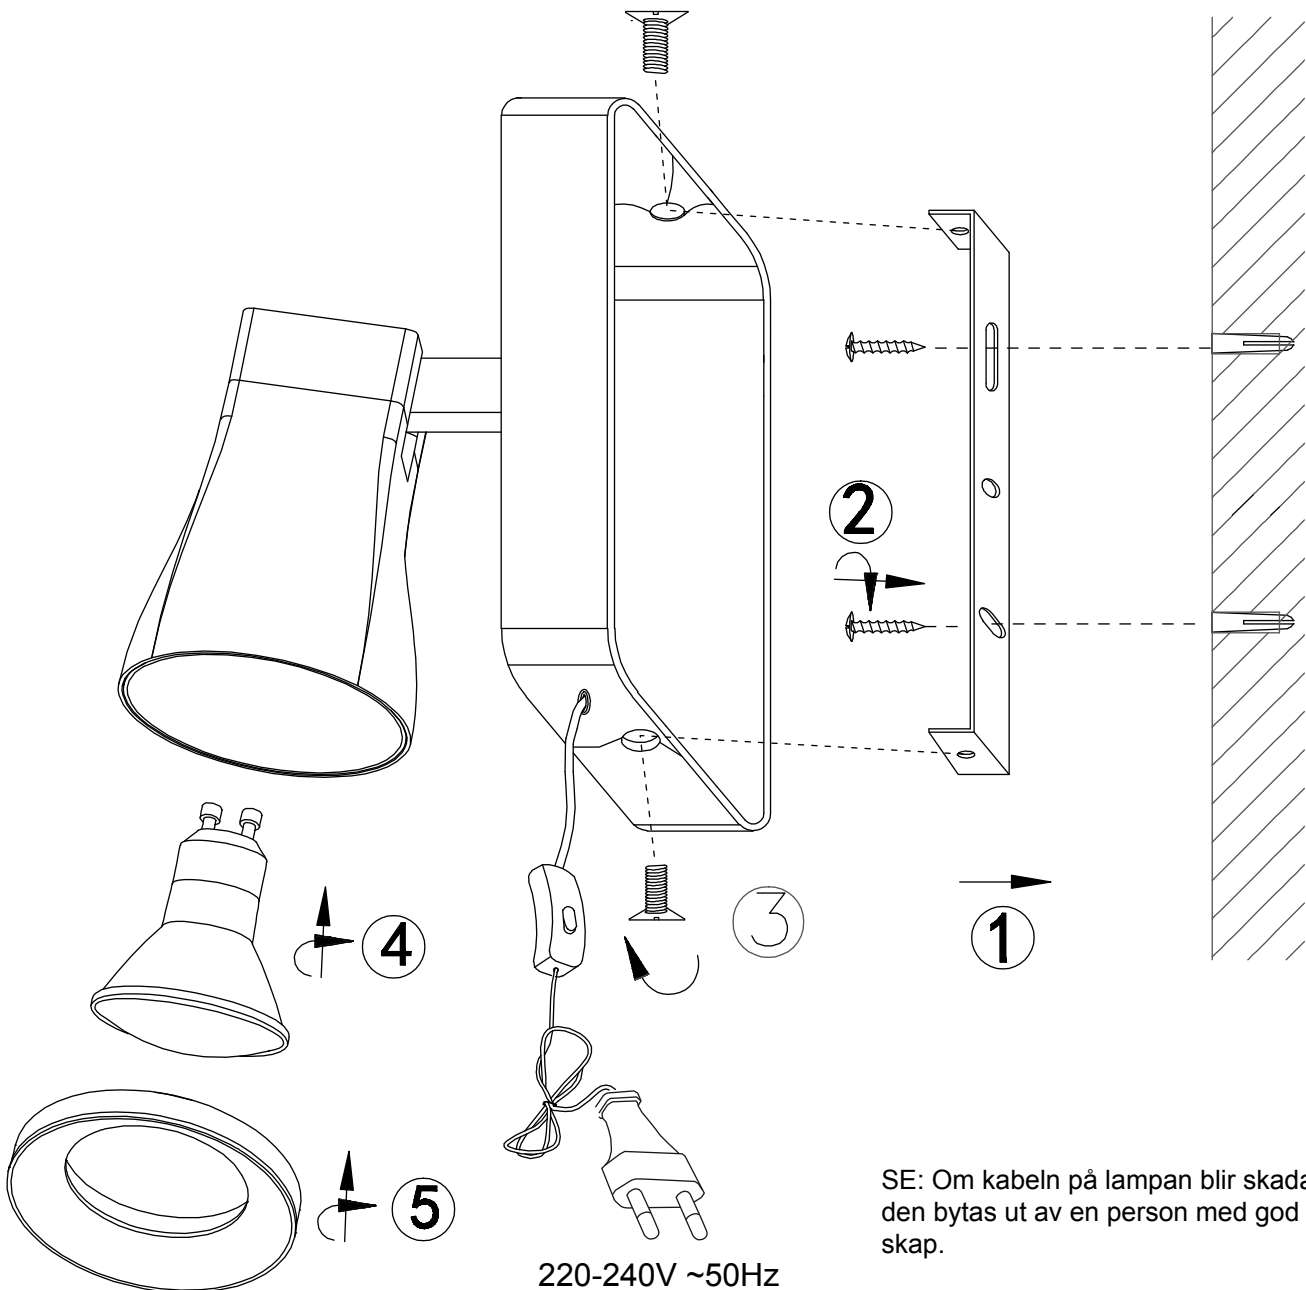

SCAN
LAMPS

MODUS 70624

SE: Om kabeln på lampan blir skadad skall den bytas ut av en person med god elkunskap.

NO: Hvis ledningen til lampen blir skadet må den skiftes av person med god elkunnskap.

EN: If the cable or cord of this luminaire is damaged, it shall be replaced by a qualified person.