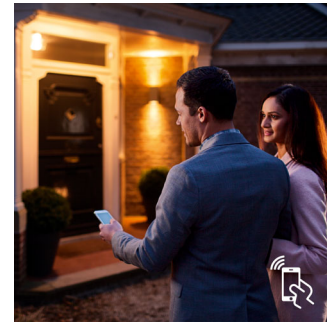

Smart styrning både hemifrån och utanför hemmet

Med Philips Hue-apparna för iOS och Android kan du fjärrstyra belysningen var du än befinner dig. Kontrollera om du glömde släcka lamporna innan du gick hemifrån och tänd dem om du arbetar sent. En anslutning till Philips Hue-bryggan krävs för den här funktionen.