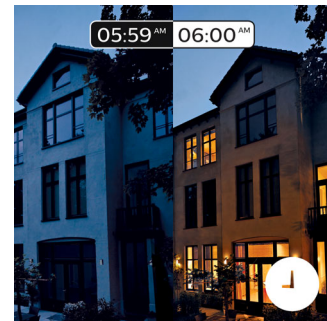

Timers är praktiska

Med Philips Hue kan du få det att se ut som om du är hemma när du inte är det med hjälp av schemafunktionen i Philips Hue-appen. Ställ in lamporna så att de tänds vid en förinställd tid och lyser när du kommer hem. Du kan till och med få belysningen i olika rum att tändas vid olika tidpunkter. Och naturligtvis kan du låta lamporna släckas gradvis under natten så att du aldrig behöver oroa dig för att du har lämnat några lampor på. En anslutning till Philips Hue-bryggan krävs för den här funktionen.