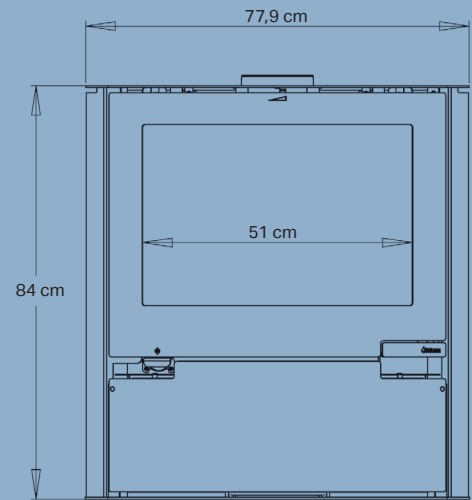

Aduro 15

- Enkel användning
- Ren förbränning
- Effektivt skydd för glasrutan
- 5 års garanti*

**Aduro
Tronic**

Automatisk
lufttillförsel
upp till 40%
mindre ved-
förbrukning

Specifikationer

Nominell effekt	6,5 kW
Värmer upp	30-140 m ²
Rökutgång	Ø15 cm upptill/bakom
Avstånd till brännbart material	Bak ovan 12 cm, till sidan 34/11 cm
Avstånd till brandvägg	5 cm bakom/11 cm till sidan
Brännkammarens bredd	51 cm
Yttermått (HxBxD)	84 x 77,9 x 36,6 cm
Avstånd från golv till centrum av bakre rökutgång	68,7 cm
Vikt	89 kg
Färg/Material	Svart plåt
Verkningsgrad	78%
Partikelutsläpp	1,65 g/kg
Godkännanden	Svanenmärkt, NS3058, CE, EN13240 & ECODESIGN 2022
Inkl. Aduro-tronic automatik	✓
Energiklass	A
Energieffektivitetsindex	104,1

*Registrera din Aduro braskamin på adurofire.se/garanti senast fem månader efter köp och få 5 års gratis garanti. EAN: 5704065007206 NOBB: 48516334

Avstånd (cm) till brännbart material