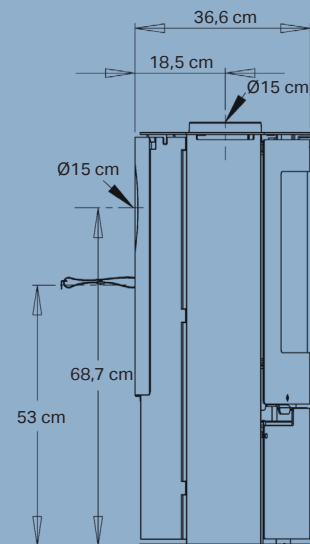

Aduro 15

- Enkel användning
- Ren förbränning
- Effektivt skydd för glasrutan
- 5 års garanti*

**Aduro
Tronic**

Automatisk
lufttillförsel
upp till 40%
mindre ved-
förbrukning

Specifikationer

Nominell effekt	6,5 kW
Värmer upp	30-140 m ²
Rökutgång	Ø15 cm upptill/bakom
Avstånd till brännbart material	Bak ovan 12 cm, till sidan 34/11 cm
Avstånd till brandvägg	5 cm bakom/11 cm till sidan
Brännkammarens bredd	51 cm
Yttermått (HxBxD)	84 x 77,9 x 36,6 cm
Avstånd från golv till centrum av bakre rökutgång	68,7 cm
Vikt	89 kg
Färg/Material	Svart plåt
Verkningsgrad	78%
Partikelutsläpp	1,65 g/kg
Godkännanden	Svanenmärkt, NS3058, CE, EN13240 & ECODESIGN 2022
Inkl. Aduro-tronic automatik	✓
Energiklass	A
Energieffektivitetsindex	104,1

*Registrera din Aduro braskamin på adurofire.se/garanti senast fem månader efter köp och få 5 års gratis garanti. EAN: 5704065007206 NOBB: 48516334

Avstånd (cm) till brännbart material