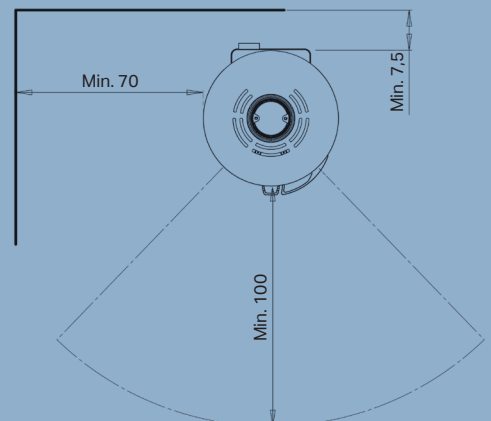

## Specifikationer

Nominell effekt	7,0 kW ved / 6,8 kW pellets
Värmer upp	20-140 m <sup>2</sup>
Rökutgång	Ø15 cm upptill/bakom
Avstånd till brännbart material	Bak ovan 7,5 cm, till sidan 70 cm
Avstånd till brandvägg	5 cm bakom, 30 cm till sidan
Brännkammarens bredd	40 cm
Yttre mått (HxBxD)	120 x 50 x 50,8 cm
Avstånd från golv till mitten utgång baktill	108,2 cm
Vikt	135 kg
Färg/Material	Svart plåt
Verkningsgrad	81% ved / 87% pellets
Godkännanden	EN13420, EN14785, CE, NS3058 & Ecodesign 2022
Energiklass	A+
Energieffektivitetsindex	108,5 ved / 122,3 pellets
Inkl. Aduro-tronic automatik	✓