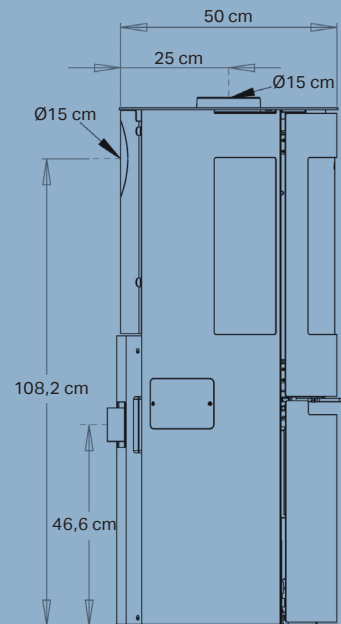

Aduro H1

- Kombinera ved och pellets
- Kan starta själv
- Dansk innovation i särklass

**Aduro
Tronic**

Automatisk
lufttillförsel
upp till 40%
mindre ved-
förbrukning

Avstånd (cm) till brännbart material

Specifikationer

Nominell effekt	7,0 kW ved / 6,8 kW pellets
Värmer upp	20-140 m²
Rökutgång	Ø15 cm upptill/bakom
Avstånd till brännbart material	Bak ovan 7,5 cm, till sidan 70 cm
Avstånd till brandvägg	5 cm bakom, 30 cm till sidan
Brännkammarens bredd	40 cm
Yttre mått (HxBxD)	120 x 50 x 50,8 cm
Avstånd från golv till mitten utgång baktill	108,2 cm
Vikt	135 kg
Färg/Material	Svart plåt
Verkningsgrad	81% ved / 87% pellets
Godkännanden	EN13420, EN14785, CE, NS3058 & Ecodesign 2022
Energiklass	A+
Energieffektivitetsindex	108,5 ved / 122,3 pellets
Inkl. Aduro-tronic automatik	✓

EAN: 570406500821
NOBB: 51928777