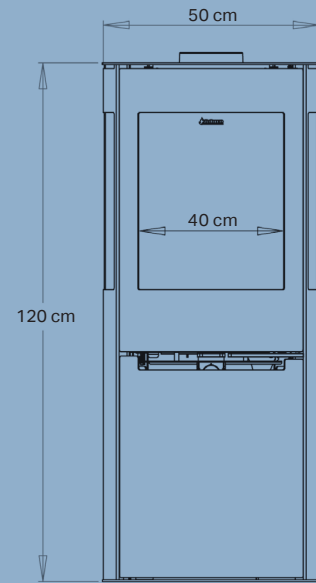

Aduro H1

- Kombinera ved och pellets
- Kan starta själv
- Dansk innovation i särklass

**Aduro
Tronic**

Automatisk
lufttillförsel
upp till 40%
mindre ved-
förbrukning

Avstånd (cm) till brännbart material

Specifikationer

Nominell effekt	7,0 kW ved / 6,8 kW pellets
Värmer upp	20-140 m²
Rökutgång	Ø15 cm upptill/bakom
Avstånd till brännbart material	Bak ovan 7,5 cm, till sidan 70 cm
Avstånd till brandvägg	5 cm bakom, 30 cm till sidan
Brännkammarens bredd	40 cm
Yttre mått (HxBxD)	120 x 50 x 50,8 cm
Avstånd från golv till mitten utgång baktill	108,2 cm
Vikt	135 kg
Färg/Material	Svart plåt
Verkningsgrad	81% ved / 87% pellets
Godkännanden	EN13420, EN14785, CE, NS3058 & Ecodesign 2022
Energiklass	A+
Energieffektivitetsindex	108,5 ved / 122,3 pellets
Inkl. Aduro-tronic automatik	✓

EAN: 570406500821
NOBB: 51928777